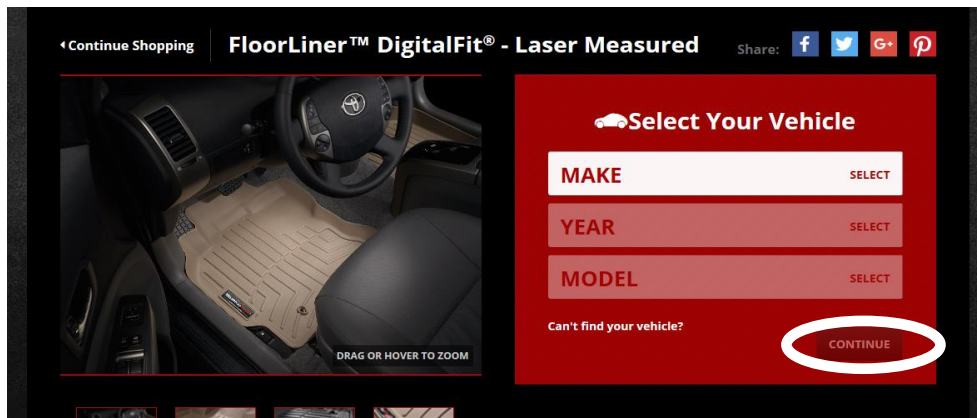

ここにUKマークが表示されると右ハンドルのUKサイト

【それでは使ってみましょう】

テックライナー

フロアライナー

カーゴライナー

フロアマット

☆欲しいアイテムのイラストをクリック
今回は下記フロアライナーを探してみましょう。

* フォード エクスプローラー 2015年

下記画面に切り替わったら、メーカー、年式、モデルを選択し、右下の「CONTINUE」をクリック

すると今回選択したフォードエクスプローラー-2015年のフロアライナーが表示されます。3列セットや1列目のみ、2列目のみでも購入できます。クリックすると表示される品番が切り替わります。

色の選択はここでできます。クリックするともちろん左上の品番も変わります。

これはUSでの定価

これで品番の特定ができました！簡単ですね！もしこの車の「カーゴライナー」や「サンシェード」も一緒に調べたい場合は・・・☆左下の画面を下にスクロールしていくと、下記のページが出てきます。