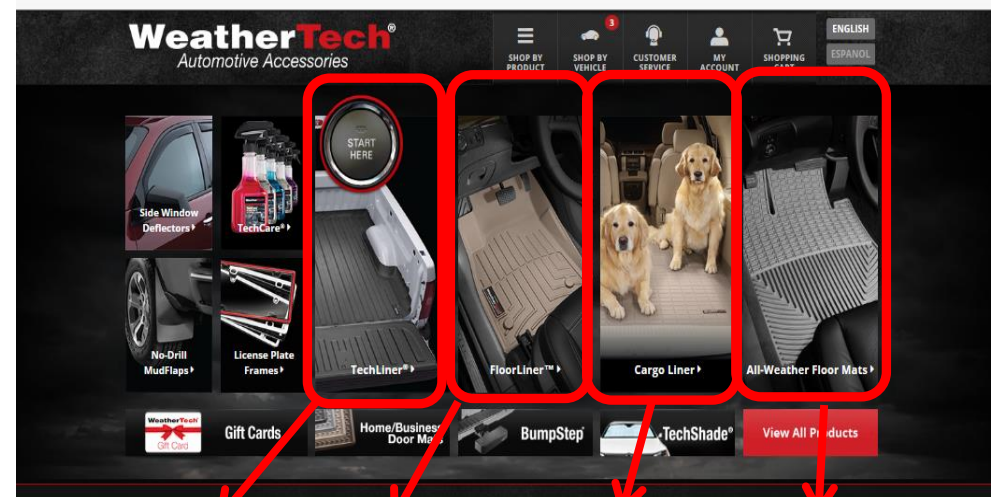

WeatherTech

【オンラインカタログの使い方】

TOP画面 <http://www.weathertech.com/>

上記はUSのサイトですので表示されるものは左ハンドル用になります。

右ハンドル用をお探しの場合は。。

このUKフラッグをクリックして、その下に表示される「ENGLISH」をクリック。すると右上の画面に切り替わり、右ハンドル用の検索画面になります。

<http://www.weathertechurope.com/uk/>

ここにUKマークが表示されると右ハンドルのUKサイト

【それでは使ってみましょう】

テックライナー

フロアライナー

カーゴライナー

フロアマット

☆欲しいアイテムのイラストをクリック
今回は下記フロアライナーを探してみましょう。

* フォード エクスプローラー 2015年

下記画面に切り替わったら、メーカー、年式、モデルを選択し、右下の「CONTINUE」をクリック

すると今回選択したフォードエクスプローラー-2015年のフロアライナーが表示されます。3列セットや1列目のみ、2列目のみでも購入できます。クリックすると表示される品番が切り替わります。

色の選択はここでできます。クリックするともちろん左上の品番も変わります。

これはUSでの定価

これで品番の特定ができました！簡単ですね！もしこの車の「カーゴライナー」や「サンシェード」も一緒に調べたい場合は・・・☆左下の画面を下にスクロールしていくと、下記のページが出てきます。

ココをクリックすると選択している車に使用できる商品一覧が表示されます。その画面がコチラ↓

カーゴライナーやサンシェード、フロアマットなどがすぐに検索できます。とても使いやすいサイトですので、いろいろな車で検索してみてください。