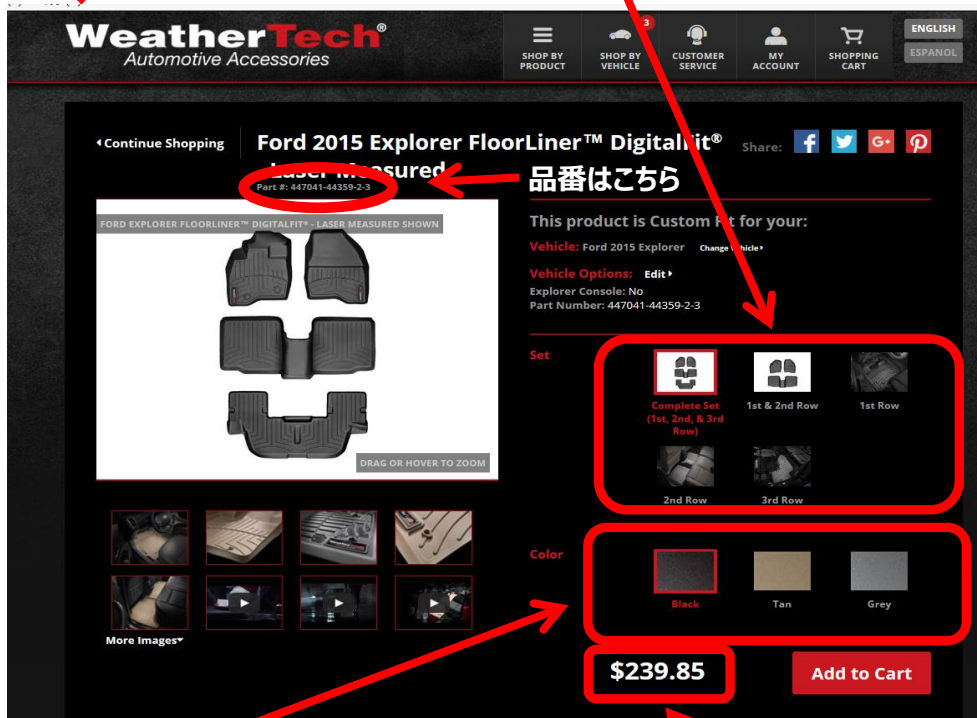

ここにUKマークが表示されると右ハンドルのUKサイト

【それでは使ってみましょう】

テックライナー

フロアライナー

カーゴライナー

フロアマット

☆欲しいアイテムのイラストをクリック
今回は下記フロアライナーを探してみましょう。

* フォード エクスプローラー 2015年

下記画面に切り替わったら、メーカー、年式、モデルを選択し、右下の「CONTINUE」をクリック

すると今回選択したフォードエクスプローラー-2015年のフロアライナーが表示されます。3列セットや1列目のみ、2列目のみでも購入できます。クリックすると表示される品番が切り替わります。

色の選択はここでできます。クリックするともちろん左上の品番も変わります。

これはUSでの定価

これで品番の特定ができました！簡単ですね！もしこの車の「カーゴライナー」や「サンシェード」も一緒に調べたい場合は・・・☆左下の画面を下にスクロールしていくと、下記のページが出てきます。