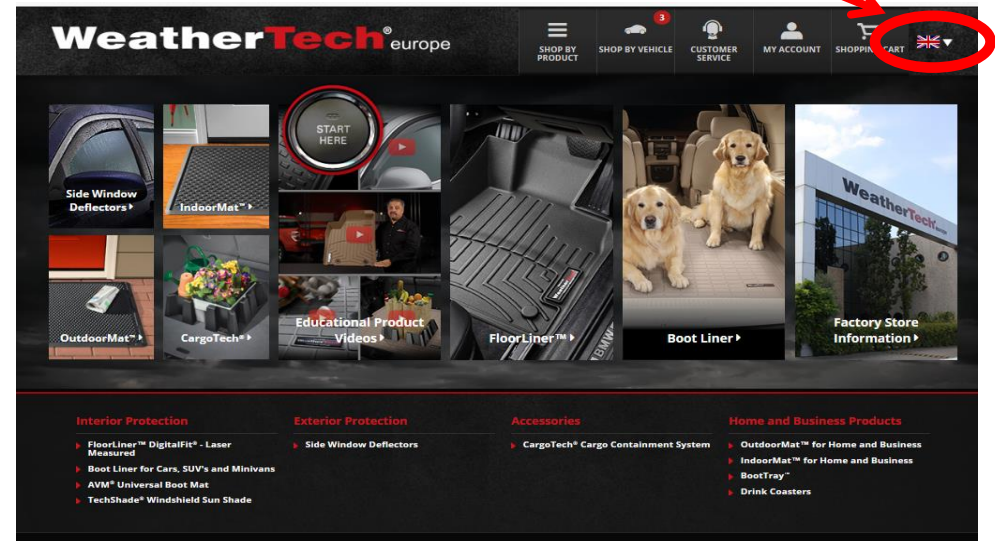

WeatherTech

【オンラインカタログの使い方】

TOP画面 <http://www.weathertech.com/>

上記はUSのサイトですので表示されるものは左ハンドル用になります。

右ハンドル用をお探しの場合は。。

このUKフラッグをクリックして、その下に表示される「ENGLISH」をクリック。すると右上の画面に切り替わり、右ハンドル用の検索画面になります。

<http://www.weathertechurope.com/uk/>

ここにUKマークが表示されると右ハンドルのUKサイト

【それでは使ってみましょう】

テックライナー

フロアライナー

カーゴライナー

フロアマット

☆欲しいアイテムのイラストをクリック
今回は下記フロアライナーを探してみましょう。

* フォード エクスプローラー 2015年

下記画面に切り替わったら、メーカー、年式、モデルを選択し、右下の「CONTINUE」をクリック

すると今回選択したフォードエクスプローラー-2015年のフロアライナーが表示されます。3列セットや1列目のみ、2列目のみでも購入できます。クリックすると表示される品番が切り替わります。

色の選択はここでできます。クリックするともちろん左上の品番も変わります。

これはUSでの定価

これで品番の特定ができました！簡単ですね！もしこの車の「カーゴライナー」や「サンシェード」も一緒に調べたい場合は・・・☆左下の画面を下にスクロールしていくと、下記のページが出てきます。