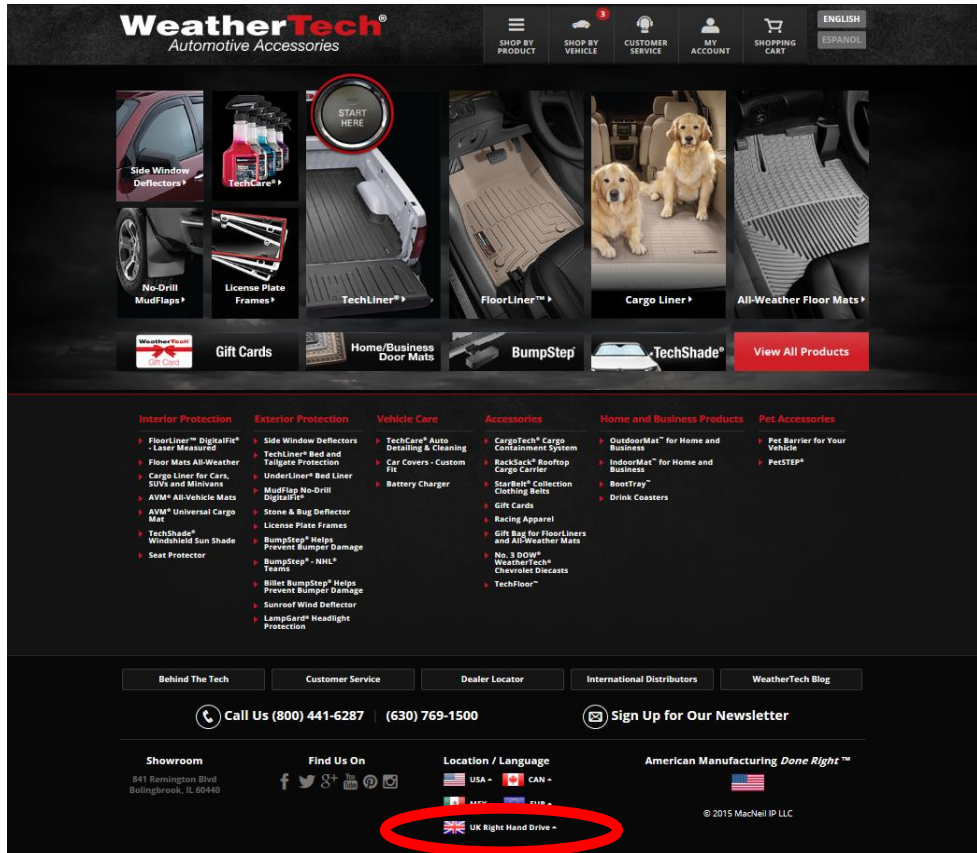

WeatherTech

【オンラインカタログの使い方】

TOP画面 <http://www.weathertech.com/>

上記はUSのサイトですので表示されるものは左ハンドル用になります。

右ハンドル用をお探しの場合は。。

このUKフラッグをクリックして、その下に表示される「ENGLISH」をクリック。すると右上の画面に切り替わり、右ハンドル用の検索画面になります。

<http://www.weathertechurope.com/uk/>

ここにUKマークが表示されると右ハンドルのUKサイト

【それでは使ってみましょう】

テックライナー

フロアライナー

カーゴライナー

フロアマット

☆欲しいアイテムのイラストをクリック
今回は下記フロアライナーを探してみましょう。

* フォード エクスプローラー 2015年

下記画面に切り替わったら、メーカー、年式、モデルを選択し、右下の「CONTINUE」をクリック

すると今回選択したフォードエクスプローラー-2015年のフロアライナーが表示されます。3列セットや1列目のみ、2列目のみでも購入できます。クリックすると表示される品番が切り替わります。

色の選択はここでできます。クリックするともちろん左上の品番も変わります。

これはUSでの定価

これで品番の特定ができました！簡単ですね！もしこの車の「カーゴライナー」や「サンシェード」も一緒に調べたい場合は・・・☆左下の画面を下にスクロールしていくと、下記のページが出てきます。