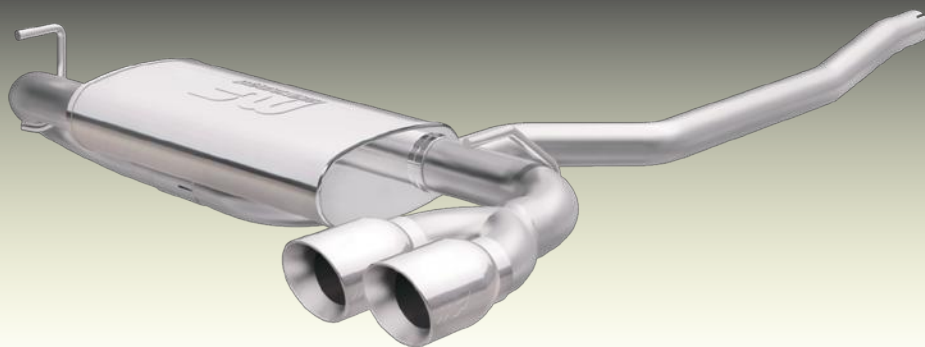

## 2015-2016 JEEP RENEGADE L4 2.4L

### FEATURED SYSTEM PART # 19119

- 2.5in. Tubing
- 4 x 9 x 18in Mufflers
- L4 2.4L Street Series
- 3.5in. Polished Stainless Tips

## JEEP RENEGADE SYSTEM

PART	YEAR	MAKE	MODEL	ENGINE	PRODUCT	SERIES	FINISH	EXIT	PRICE
19119	2015-2016	JEEP	RENEGADE	L8 2.4L	CAT-BACK	STREET	STAINLESS	B	¥107,500

キャットバック検索

キャタライザー検索

ヘッダース検索

マフラー検索

ディーゼル検索

更に商品を検索したい場合は上記リンクをご参照ください。