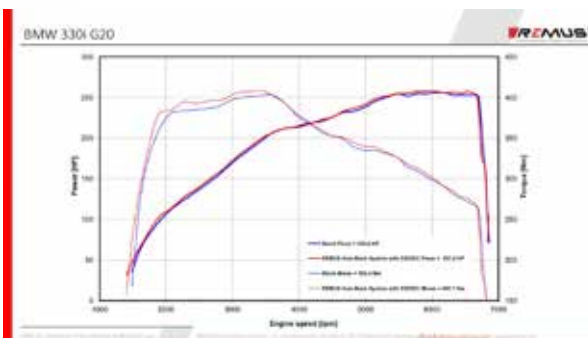

## NEW WOLF BMW 3series G20

リアマフラー純正対比  
 + 2.2 HP、+ 15.3Nm  
 ショットブラスト表面処理による高い耐久性  
 オールステンレス  
 背圧低減し出力向上  
 【eマーク】付き車検対応リアマフラー

## NEW WOLF INSIDE

適合車種	品番	商品詳細	定価 (税抜)	備考
G20 320i M スポーツ ('19-)5F20 G20 330i M スポーツ ('19-)5F20 ※xDrive 不可 ※BMW M340i 用純正 ディフューザーとセッ ト装着が必要です。 純正品番: 51 12 8 069 391	086019 1500	メインサイレンサー	¥260,000	切断差込 バルブコントロールシステム付き (アクチュエーターは純正を再利用)
	0046 55S	φ84 アングル	¥66,000	アジャスタブル球形クランプ接続
	0046 83C	φ84 ストリートレース	¥74,000	
	0046 83CS	φ84 カーボンレースアングル	¥78,000	
	0046 83CB	φ84 ストリートレースブラッククローム	¥84,000	
	0046 83CTS	φ84 カーボンアングル	¥150,000	アジャスタブル球形クランプ接続 テール内部はチタン製