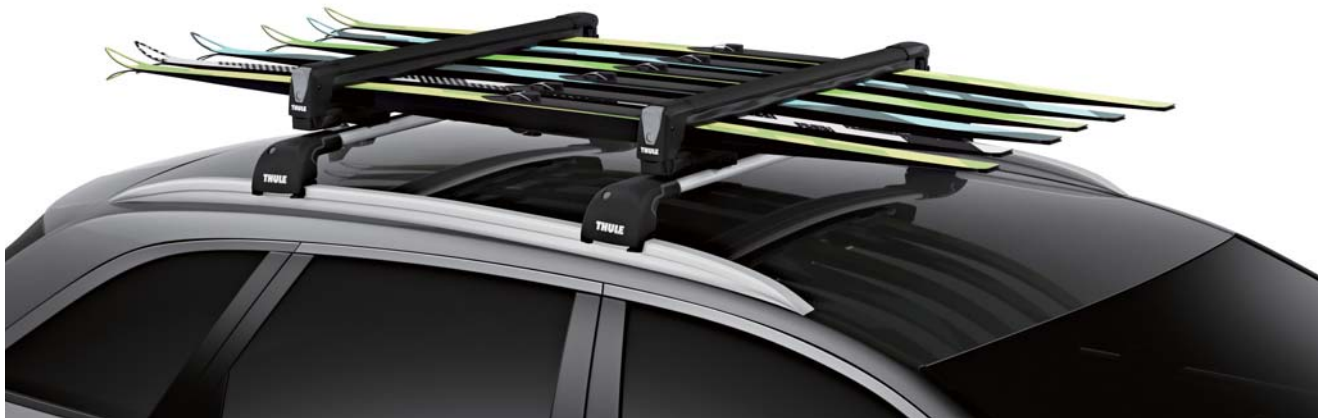

## ウィンターキャリア「スノーパック」にブラック色が新登場

この度阿部商会では、取扱いブランド THULE( スーリー ) より、スマートなデザインのウィンタースポーツキャリア Snow Pack のブラックバージョン「SnowPack Black 7324B,7326B」を 2018 年 9 月より発売致します。カラー・価格以外のスペックは従来のスノーパック 7324,7326( シルバー ) と共通になります。