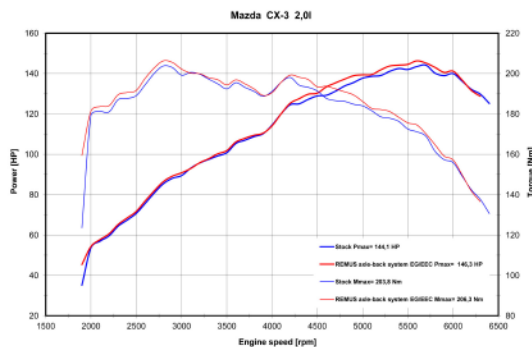

### NEW WOLF INSIDE

Φ102 アングル左右

Φ102 カーボンアングル左右

Φ98 ストリートレース左右

Φ98 ストリートレース  
ブラッククロム左右

メインサイレンサー

車種/型式	品番	テールサイズ	価格 (税抜)	備考
CX-3 1.5ディーゼル ('15-) -DK5FW/DK5AW	454015 1500	メインサイレンサー	¥84,000	※4WDも可
	0026 70S	Φ102 アングル 左右	¥35,000	アジャスタブル球形クランプ接続
	0026 70CS	Φ102 カーボン アングル 左右	¥80,000	アジャスタブル球形クランプ接続
	0026 98C	Φ98 ストリートレース 左右	¥43,000	アジャスタブル球形クランプ接続
	0026 98CB	Φ98 ストリートレース ブラッククロム 左右	¥48,000	アジャスタブル球形クランプ接続