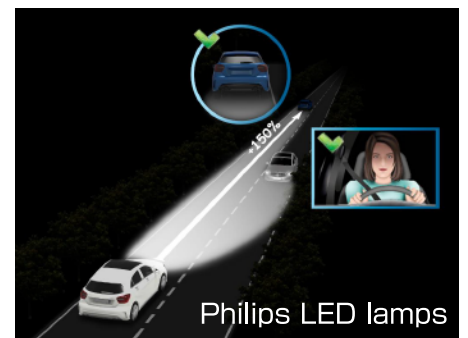

# PHILIPS X-treme Ultinon LED ヘッドランプバルブH4 6200K Bright White

前方路面を最も明るく照射。明るさ150%アップ

コントローラー付属

Philips LED lamps

Halogen lamps

自社LEDチップを基に、純正ハロゲンバルブとほぼ同等の正確な配光設計を再現。明るさアップとグレアの低さで、走行時に重要な路面の視認性・安全性を向上します。

故障の原因となる冷却ファンを使わない空冷方式 **airflux** で優れた放熱性を発揮。ファン故障による発熱不点灯を防ぎ、LEDの長寿命化につながります。