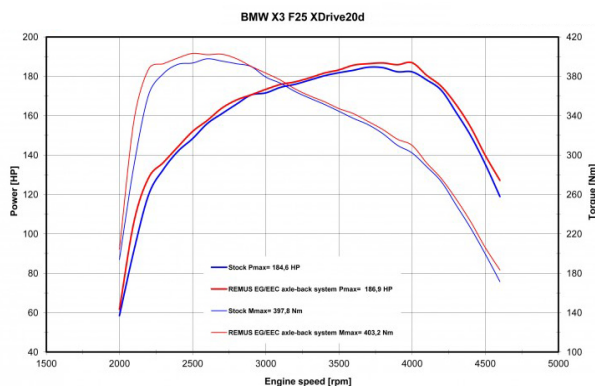

φ84 アングルW

NEW WOLF INSIDE