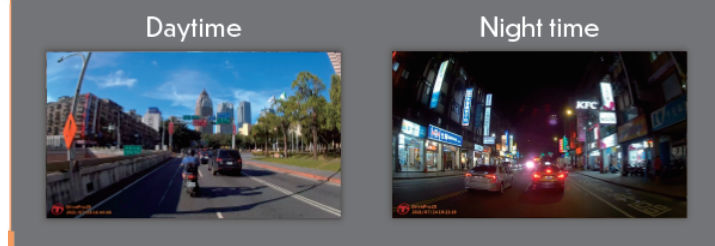

## Transcend 製二輪車用ドライブレコーダー取扱開始のご案内

この度、株式会社阿部商会（所在地：東京都千代田区、代表取締役社長：阿部 文保）では、Transcend(トランセンド)製二輪車向けドライブレコーダー「DrivePro 20」の取扱を開始し、2021年11月より販売開始する運びとなりました。

コンパクトサイズのトランセンドDrivePro 20は、二輪車向け高性能ドライブレコーダーです。STARVIS™イメージセンサを採用しており、暗い場所でも60fpsのフルHD 1080Pで鮮明な映像を記録できます。また、IP68に対応する防水性と防塵性を備え、熱や衝撃にも耐性があるので、様々な気象条件で使用可能です。専用アプリとWi-Fi機能により、録画中の映像をモバイル機器でライブストリーミングすることができ、持ち運びしやすい小型サイズのため、二輪車で通勤通学、ツーリング、旅行など様々な用途で利用できます。

商品 URL : <https://abeshokai.jp/transcend>

- 持ち運びに優れた小型サイズ“DrivePro 20”
- STARVIS™高感度イメージセンサ
- 丈夫なデザイン
- Wi-Fi接続
- バッテリー内蔵
- 幅広い用途

注記: STARVIS™はソニー株式会社の商標です。

品番	TS-DP20A-32G
価格	オープン価格
外観	
サイズ	90.2 mm x 30 mm x 30 mm
カメラ重量	74 g
ホルダーの重量	20 g
インターフェース	
USB種類	マイクロUSB - USB Type A
接続インターフェース	USB 2.0
ストレージ	
容量	32GB microSDカード付属
ハードウェア	
視野角	140° (対角)
口径	F/2.8
動作環境	
動作環境温度	-10℃ ~ 60℃
保管温度	-25℃ ~ 70℃
IPコード	IP68
供給電源(最大)	DC入力: 5V / 2A