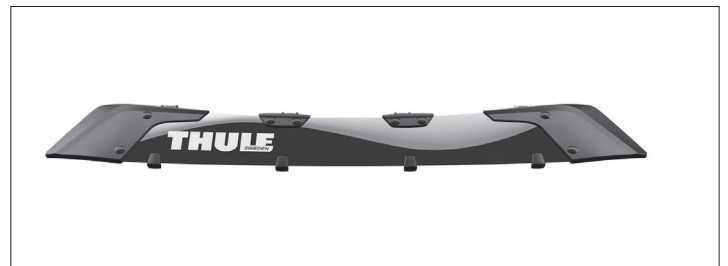

New

THULE[®]
SWEDEN

2021.3

新製品のご案内

Thule AirScreen XT

スーリーエアスクリーン XT

ウイングバー EVO/EDGE 対応のエアスクリーン

この度阿部商会では取り扱いブランド THULE(スーリー)より、エアスクリーン XT を 2021 年 3 月より新発売いたします。エアスクリーン XT はスクエアバー仕様のベースキャリアの風切り音を低減するアクセサリです。従来のエアスクリーンはウイングバー EVO には非対応でしたが、エアスクリーン XT は新設計のベルト式バーアダプターを採用し、ウイングバー EVO/EDGE にも装着可能となりました。

- Thule スクエアバー、ウイングバー /EVO/EDGE に装着可能
- 新設計のベルト式バーアダプターを採用
- 81cm/97cm/112cm/132cm の 4 サイズをラインアップ
- ルーフボックス・ルーフバスケットおよび一部アクセサリとの同時装着はできません

商品名	Thule エアスクリーン XT32	Thule エアスクリーン XT38	Thule エアスクリーン XT44	Thule エアスクリーン XT52
品番	TH870200	TH870201	TH870202	TH870203
本体価格(税込)	¥22,000	¥23,100	¥24,200	¥25,300
サイズ	81cm	97cm	112cm	132cm
重量	0.9kg	1.0kg	1.1kg	1.2kg
ウイングバー /EVO/EDGE 対応	●	●	●	●
スクエアバー対応	●	●	●	●
JAN コード	0091021038325	0091021354890	0091021256392	0091021969896