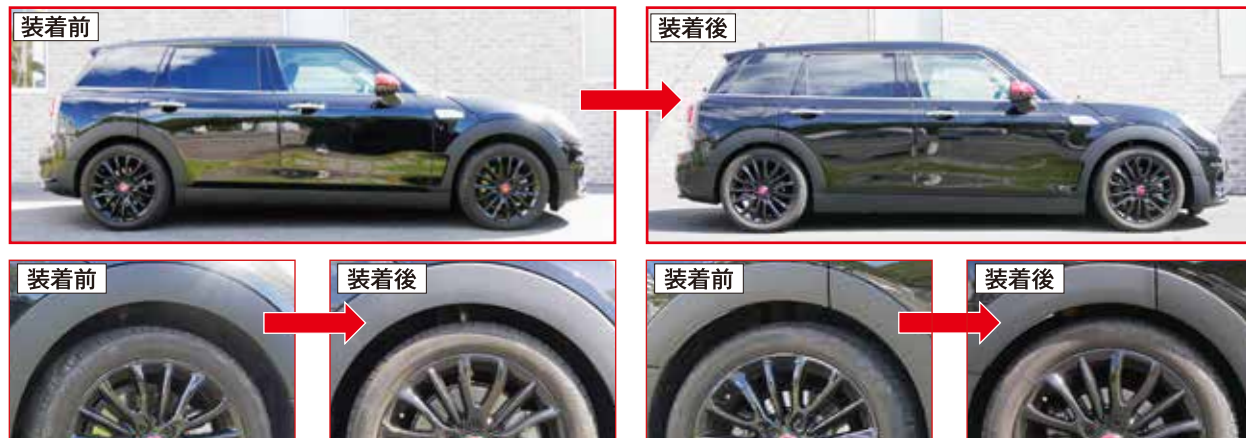

PRO-STREET-S 装着例

装着車両情報

F54 MINI CLUBMAN クーパーS
【ダウン値】フロント:約 20 [mm] リア:約 20 [mm]

商品に関するお問い合わせは担当営業所まで ☎ 0800-100-4182

●札幌 011(805)3555 ●仙台 022(288)3915 ●関東 03(3233)2222 ●関東部品 048(740)5554 ●多摩 042(311)0031
●CV パーツ課 03(6861)5777 ●名古屋 0568(76)8551 ●大阪 072(986)9700 ●広島 082(568)2510 ●福岡 092(432)9940