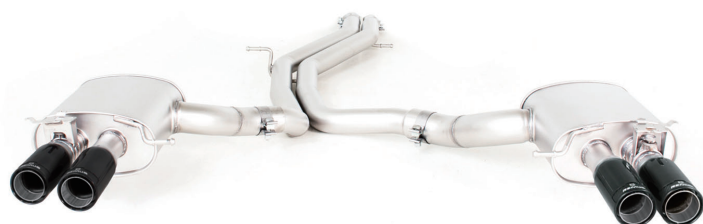

REMUS

SPORT EXHAUST

NEW WOLF

Audi RS4

[e マーク] 付き車検対応マフラー

NEW WOLF INSIDE

適合車種	品番	商品詳細	定価 (税抜)	
RS4 (8W) アバント 2.9 クアトロ B9 ('19-)	047017 0000 047017 0500LR	メインサイレンサー ※下記いずれかのテールパイプとセットで装着可能です。	¥375,000	差込交換 高性能 70mm パイプシステム (純正は 65mm) バルブコントロールシステム付き (アクチュエーター純正再利用)
	0046 55S	Φ84 アングル W 左右	¥66,000	アジャスタブル球形クランプ接続
	0046 83C	Φ84 ストリートレース W 左右	¥74,000	
	0046 83CS	Φ84 カーボンレース W 左右	¥78,000	
	0046 83CB	Φ84 ストリートレース ブラッククロム W 左右	¥84,000	
	0046 83CTS	Φ84 カーボン アングル W 左右	¥150,000	アジャスタブル球形クランプ接続 テール内部はチタン製
	0026 99CSS	Φ175×108 カーボン 左右	¥160,000	