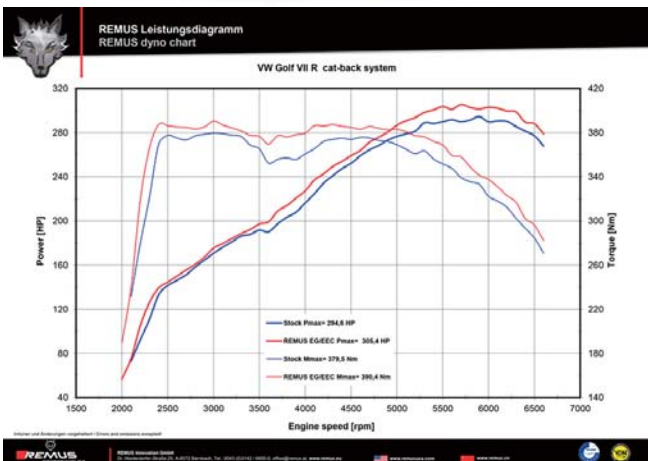

REMUS

SPORTEXHAUST

NEW WOLF

VW Golf7 R Variant

Φ102 カーボンアングル W

Φ102 アングル W

センター&リアマフラー純正対比
+ 10,8 HP、+ 10,9 Nm、-5.3kg

・ショットブラスト表面処理による高い耐久性

- ・オールステンレス
- ・背圧低減し出力向上
- ・eマークなし(車検非対応)

NEW WOLF INSIDE

適合車種	品番	商品詳細	定価(税抜)	
ゴルフ7R (14-17/4) ヴァリアント	956015 0500LR	レーシングパイプ (高性能 70mm パイプ / 純正は 55mm) メインサイレンサー	¥320,000	キャタバックシステム(触媒後全交換) バルブコントロールシステム付き (アクチュエーター付き) バルブ操作用リモコン付属 差込交換 ※eマークなし(車検非対応)
	0046 70S	Φ102 アングル W 左右	¥70,000	アジャスタブル球形クランプ接続
	0046 70CS	Φ102 カーボン アングル W 左右	¥160,000	アジャスタブル球形クランプ接続 テール内部はチタン製