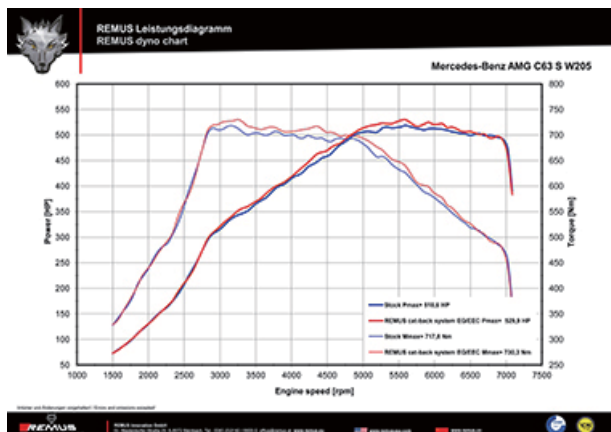

### W205 AMG C63/C63 S ('15-)

- キャタバックシステム純正対比  
+ 11,3 HP、+ 12,5 Nm
- ・ショットブラスト表面処理による高い耐久性
  - ・オールステンレス
  - ・背圧低減し出力向上
  - ・[e マーク] 付き車検対応リアマフラー