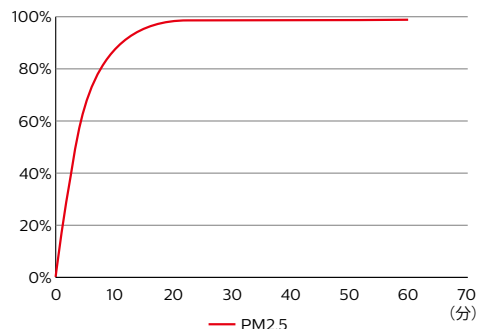

GoPure Compact 50⇒微小粒子の捕集効果

PM2.5、ほこり、浮遊ウイルスやバクテリア、花粉を**99%**捕集*

*1m³でのテスト環境における社内テスト結果に基づく。