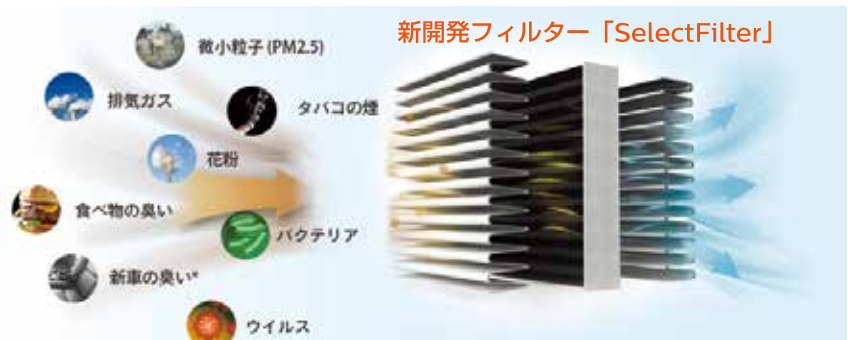

### 特長 1 車にこもったタバコや食べ物、ペットの臭いやカビ臭さまで、フィルターで臭いの元をしっかり除去。

フィリップスの新開発フィルター「SelectFilter（セレクトフィルター）」で臭いの元となる物質や微小粒子を確実に捕集して空気中から除去。およそ13分\*\*で車内の微小粒子は半減。

空気中に浮遊するPM2.5など微小粒子、花粉やほこりも99%\*除去。

ホルムアルデヒドを含むTVOC（総揮発性有機化合物）も99%\*除去。

13分\*\*で  
クリーン

**第1層：** 大きな粒子を捕集  
**第2層（HEPA）：** 0.3μmレベルの微小粒子やタバコの煙を吸着  
**第3層（HESA）：** 有害なガスやイヤな臭いを除去

\*：VOC（揮発性有機化合物）由来

\* 自社試験結果に基づく（1m<sup>3</sup>の試験空間にて、PM2.5では30分、ガスでは60分動作後）  
\*\* 自社試験結果に基づく（3m<sup>3</sup>の試験空間にて、50%のPM2.5を除去）