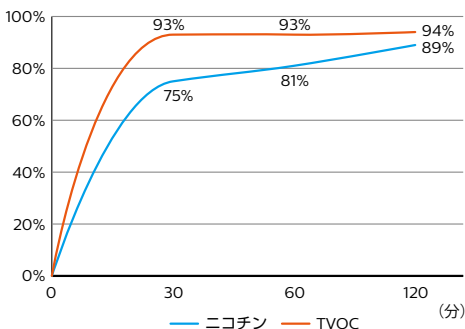

13分\*\*で  
クリーン

**第1層：** 大きな粒子を捕集  
**第2層（HEPA）：** 0.3μmレベルの微小粒子やタバコの煙を吸着  
**第3層（HESA）：** 有害なガスやイヤな臭いを除去

\*：VOC（揮発性有機化合物）由来

\* 自社試験結果に基づく（1m<sup>3</sup>の試験空間にて、PM2.5では30分、ガスでは60分動作後）  
\*\* 自社試験結果に基づく（3m<sup>3</sup>の試験空間にて、50%のPM2.5を除去）

### GoPure Compact 50⇒臭いの除去効果

30分で、タバコに含まれるニコチンは**75%**、ホルムアルデヒドを含むTVOC（総揮発性有機化合物）は**93%**除去\*

\*1m<sup>3</sup>でのテスト環境における国際的第三者機関TUV Rheinlandのテスト結果に基づく。