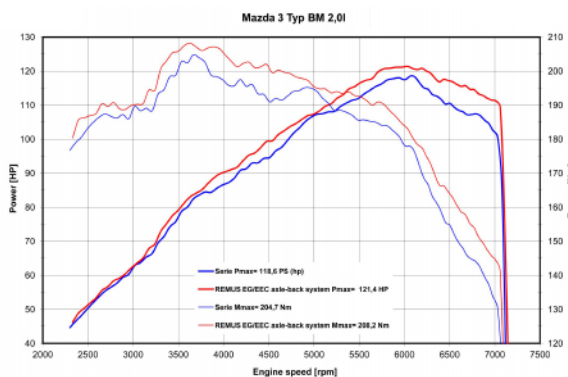

【eマーク】付き車検対応マフラー