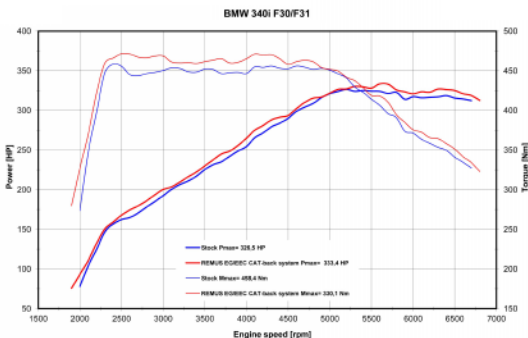

φ90 左右

φ84 アングル 左右

φ84 ストリートレース 左右