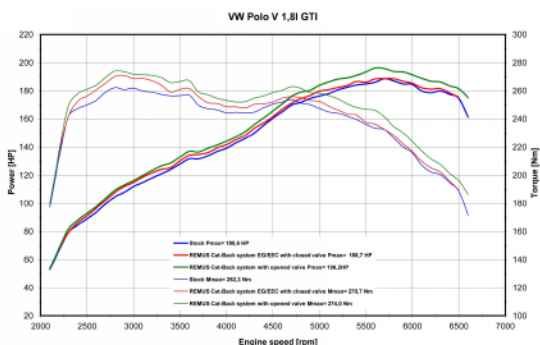

φ 84 カーボンレース W

φ 84 ストリートレース
ブラッククローム W

φ 84 カーボンアングル W

リモートコントロールバルブ機能搭載で、任意に
エグゾーストサウンドを切り替え可能
A:全閉、B:全開、C:10%オープン、D:50%オープン
【eマーク】付き車検対応マフラー

NEW WOLF INSIDE

車種/型式	品番	テールサイズ	価格(税抜)	備考
ポロ(6C) GTI 1.8TSI (‘15-) -6RDAJ	954513 0300	センターマフラー	¥45,000	リアとセットで装着可
	954513 0500	メインサイレンサー	¥145,000	バルブコントロールシステム付(アクチュエーター付) バルブ操作用リモコン付属 切断差込
	0026 05	φ 90 W	¥33,000	アジャスタブル球形クランプ接続
	0026 55S	φ 84 アングル W	¥33,000	アジャスタブル球形クランプ接続
	0026 83C	φ 84 ストリートレース W	¥37,000	アジャスタブル球形クランプ接続
	0026 83CS	φ 84 カーボンレース W	¥39,000	アジャスタブル球形クランプ接続
	0026 83CB	φ 84 ストリートレース ブラッククローム W	¥42,000	アジャスタブル球形クランプ接続
	0026 83CTS	φ 84 カーボン アングル W	¥75,000	アジャスタブル球形クランプ接続 テール内部はチタン製