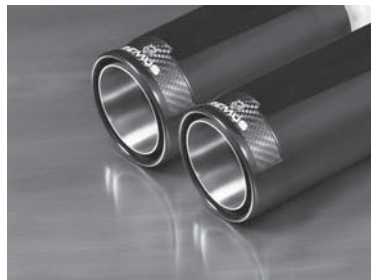

NEW WOLF BMW F82 M4/F80 M3

レムスNEW WOLF for F82 M4/F80 M3

BMW F82 M4/F80 M3 用スポーツマフラー車検対応 [eマーク] 付き

センター+メイン+テール フルセット (カーボン&チタンインナー)

この度阿部商会では、取扱いブランドであります REMUS (レムス) の新製品、BMW F82 M4/F80 M3 用のスポーツマフラーをリリース致しました。

高性能 70mm のセンターパイプは e マークなし (車検非対応) になります。メインサイレンサーも高性能 70mm パイプシステムで、バルブコントロールシステム付き (アクチュエーターは純正再利用) になります。テールエンドは 4 種類のデザインをラインナップしております。

φ102 ステンレスアングル

φ102 カーボン&チタンインナー

φ98 ストリートレース

φ98 ストリートレースブラッククロム

バルブコントロールシステム搭載
[eマーク] 付き車検対応マフラー

適合車種	品番	Description	価格 (税抜)
F80 M3('14-)ー3C30	0890140000	センターパイプ高性能70mm×2 (フランジ接続) リアとセットで装着可 ※eマークなし(車検非対応、競技用)	¥138,000
	0890140500	メインサイレンサー高性能70mm×2 バルブコントロールシステム付き(アクチュエーターは純正を再利用)	¥330,000
F82 M3('14-)ー3C30	004670S	φ102ステンレスアングルテール(アジャスタブル)	¥70,000
	004670CS	φ102カーボン&チタンインナーテール(アジャスタブル)	¥160,000
	004698C	φ98ストリートレーステール(アジャスタブル)	¥86,000
	004698CB	φ98ストリートレースブラッククロムテール(アジャスタブル)	¥96,000