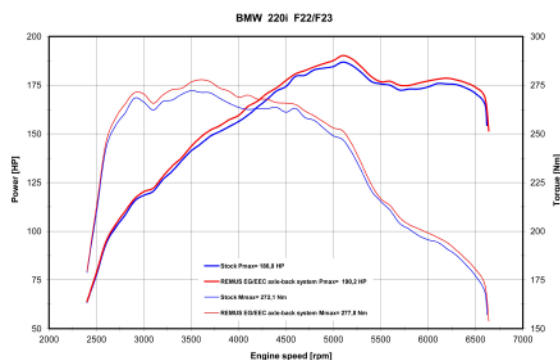

BMW F22/F23 220i

レムス NEW WOLF for BMW F22 クーペ/F23 カブリオレ 220i

スポーティサウンド
ショットブラスト表面処理による高い耐久性
オールステンレス製 背圧を低減し出力向上
【eマーク】付き車検対応マフラー